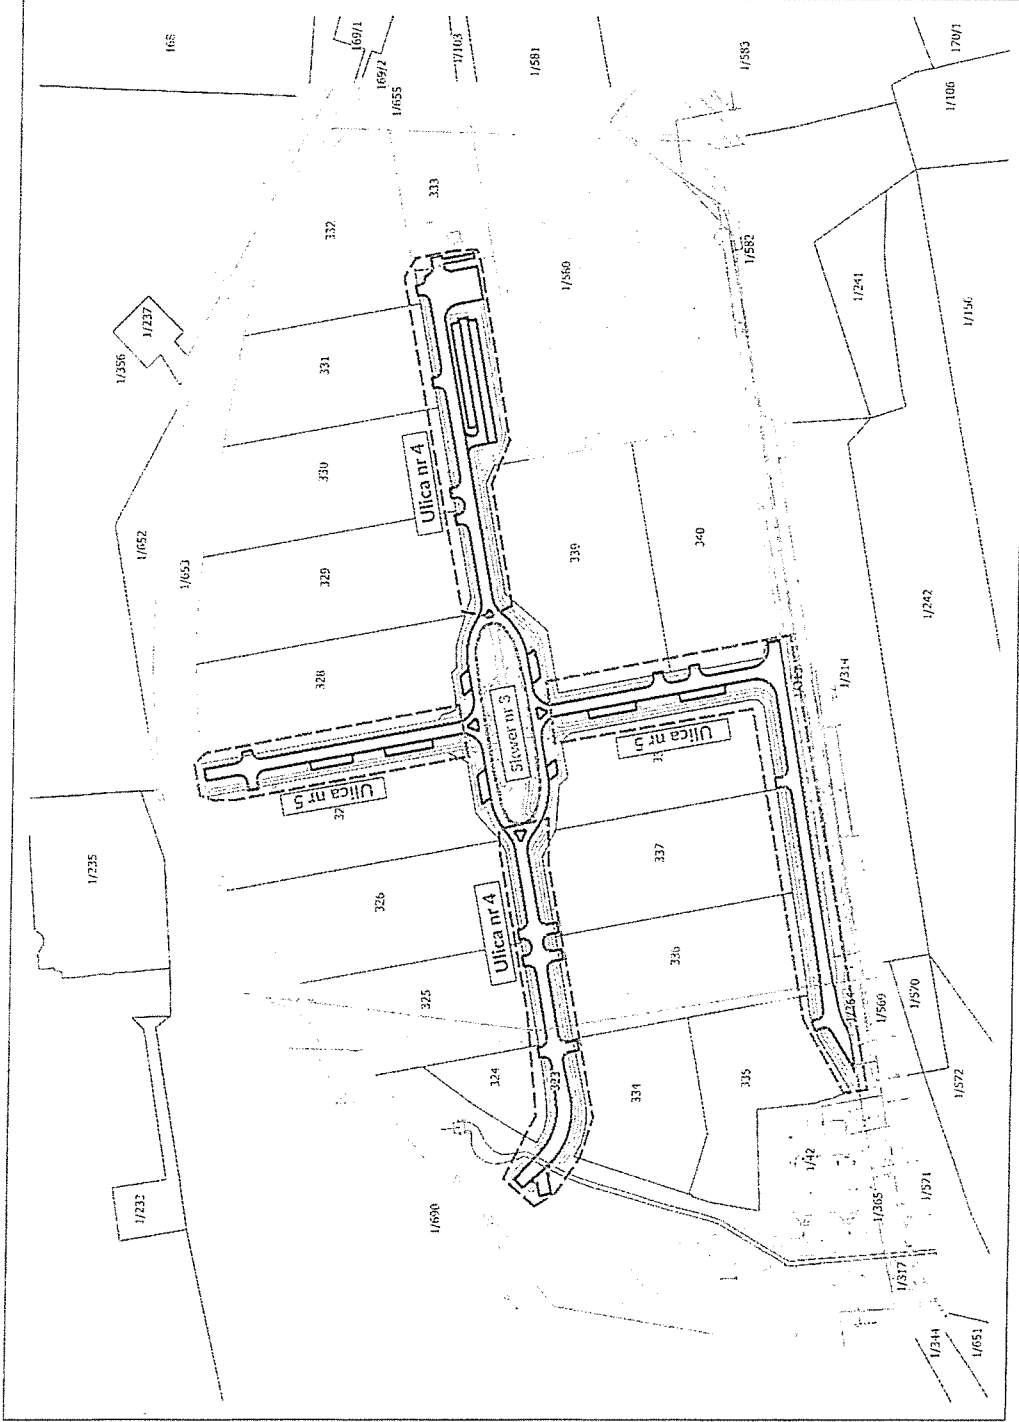

Załącznik do Uchwały
NR XVI/239/2024 Rady
Dzielnic XVIII Nowa Huta
z dnia 16 grudnia 2024

BOI.071.23.2024

Załącznik nr 1: Mapy z lokalizacją przedmiotowych ulic i skwerów

PRZEWODNICZĄCY
RADY I ZARZĄDU DZIELNICY XVIII
NOWA HUTA
Mariusz Woda
Mariusz Woda

ulica nr 1 – Stanisława Buratynskiego
ulica nr 2 – Józefa Marciniaka
ulica nr 3 – Gryfitów
skwer nr 1 – im. Mariana Gila
skwer nr 2 – im. Krystyny Gil

ulica nr 4 - Jadwigi Beapré
ulica nr 5 – Michała Badeniego
skwer nr 3 – im. Pawła Popiela