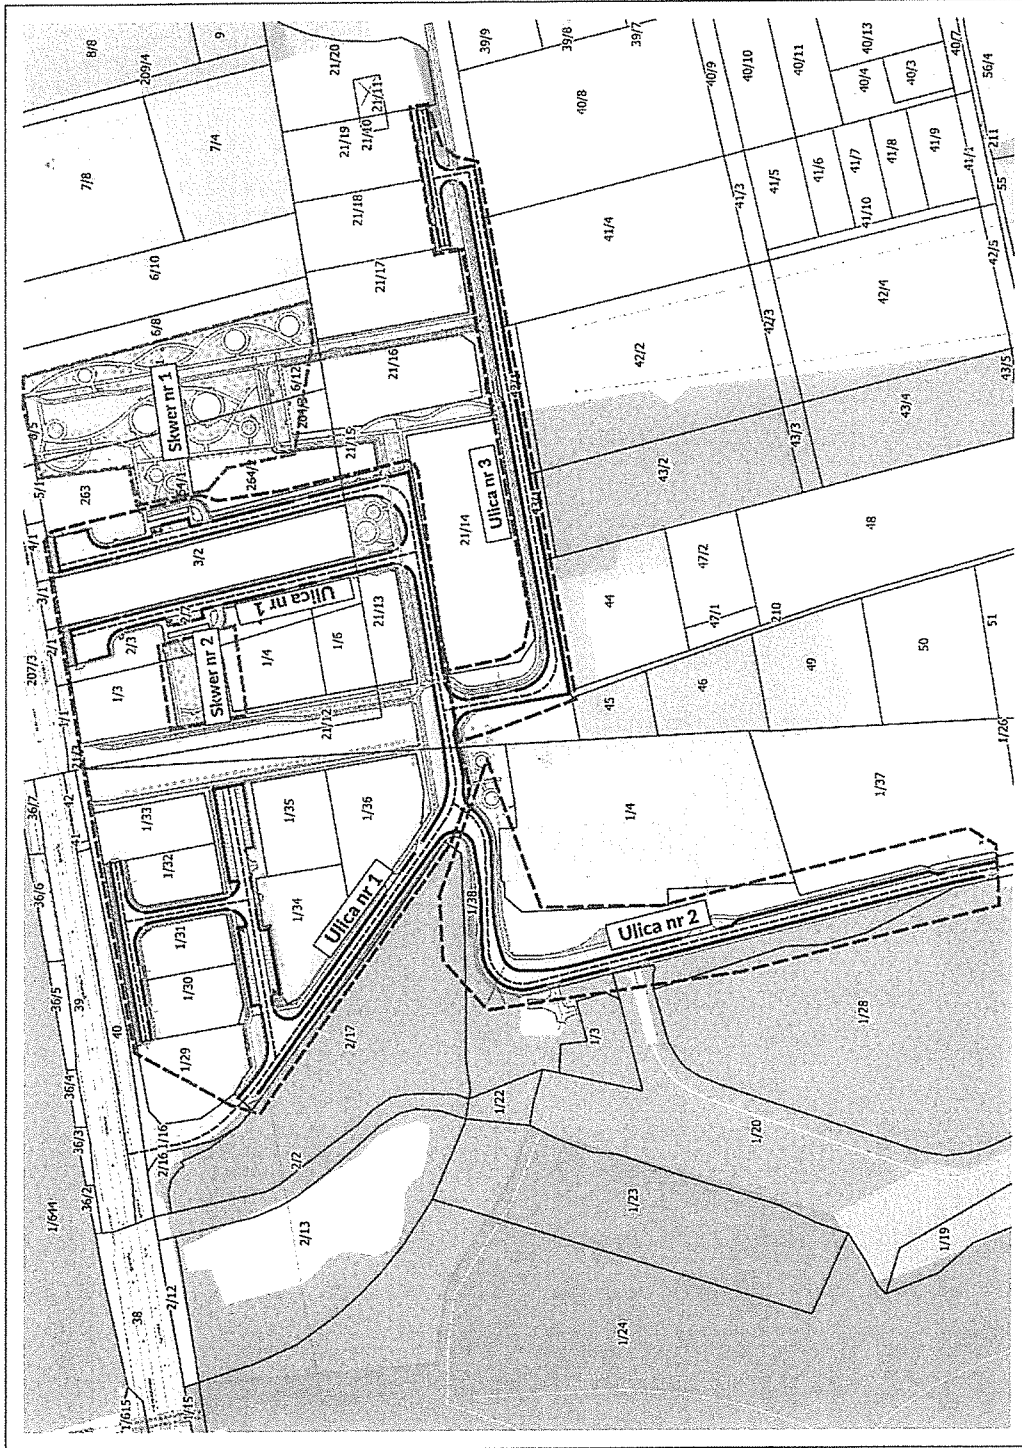

Załącznik do Uchwały
NR XVI/239/2024 Rady
Dzielnic XVIII Nowa Huta
z dnia 16 grudnia 2024

BOI.071.23.2024

Załącznik nr 1: Mapy z lokalizacją przedmiotowych ulic i skwerów

PRZEWODNICZĄCY
RADY I ZARZĄDU DZIELNICY XVIII
NOWA HUTA
Mariusz Woda
Mariusz Woda

ulica nr 1 – Stanisława Buratynskiego
ulica nr 2 – Józefa Marciniaka
ulica nr 3 – Gryfitów
skwer nr 1 – im. Mariana Gila
skwer nr 2 – im. Krystyny Gil

ulica nr 4 - Jadwigi Beapré
ulica nr 5 – Michała Badeniego
skwer nr 3 – im. Pawła Popiela